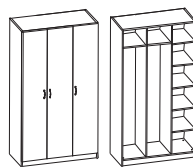

Тумба прикроватная

АС-11

432x446x490

Тумба прикроватная с ящиком

АС-12

432x446x490

Антресоль для двухстворчатого шкафа

АС-32

828x610x404

Антресоль для трехстворчатого шкафа

АС-33

1242x610x404

Шкаф комбинированный двухстворчатый

АС-22

826x610x1986

Шкаф комбинированный трехстворчатый